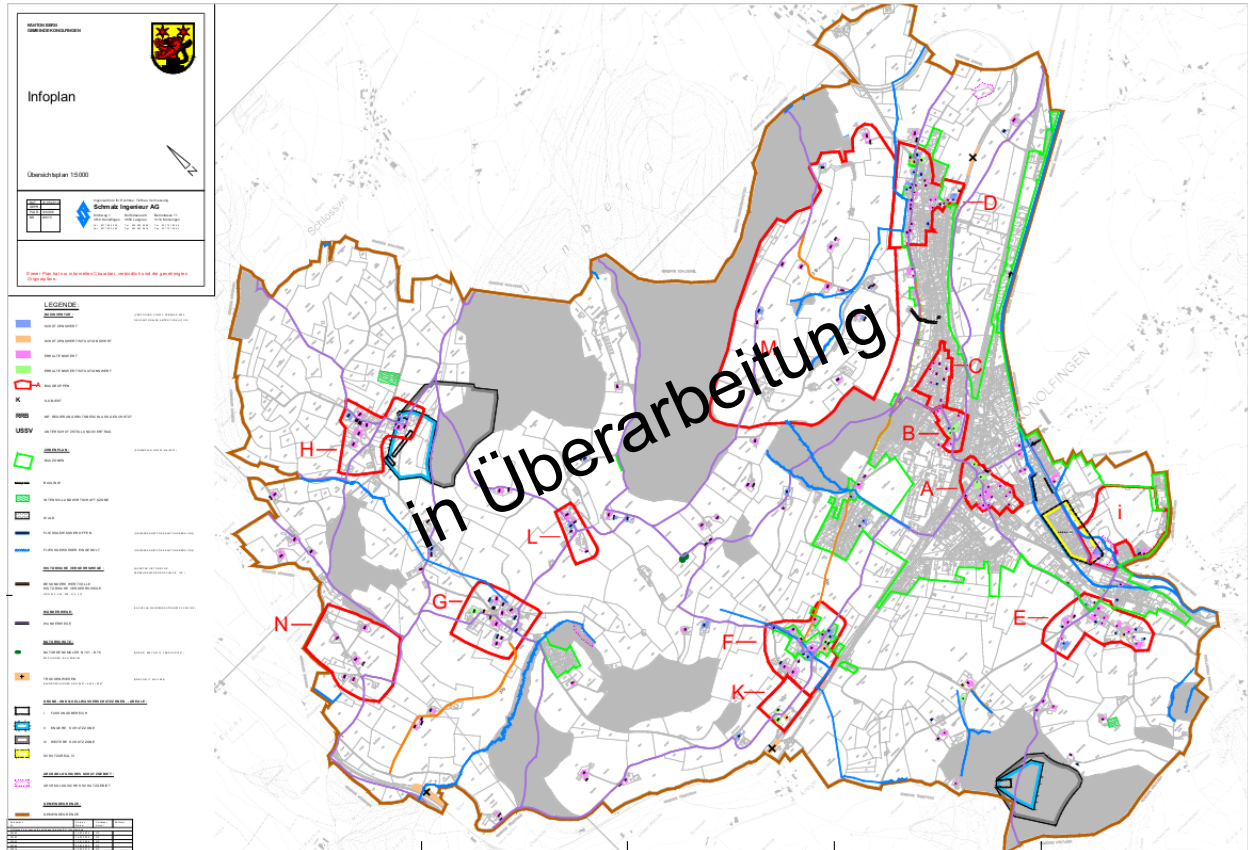

Infoplan

Der Infoplan wird überarbeitet und steht deshalb zurzeit nicht zur Verfügung. Informationen zu Ihrem Grundstück finden Sie im Geoportal des Kantons Bern:

https://www.map.apps.be.ch/pub/synserver?project=a42pub_adm&userprofile=geo&client=core&language=de